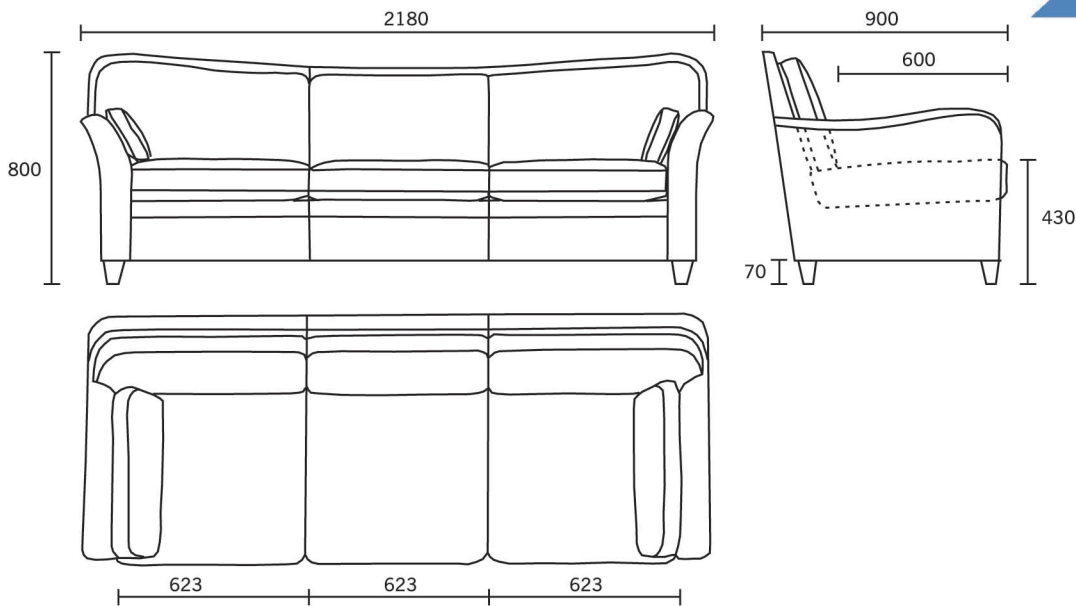

Soffa Waxholm 3,5 sits

Art 5245
Tygåtgång 12,3 m

Fåtölj Waxholm låg

Art 5246
Tygåtgång 3,9 m

Fåtölj Waxholm hög

Art 5247
Tygåtgång 5 m

Pall Waxholm

Art 5248
Tygåtgång 1,2 m

Produktinformation

Ram: Solid furu, björk, björkplywood, nozagfjäder
Sittplymå: 50% sjöfågelfjäder, 50% riven polyeter, kallskum 6 cm
Ryggplymå: 40% sjöfågelfjäder, 60% riven polyeter
Fåtöljer och pall: Solid björkstomme