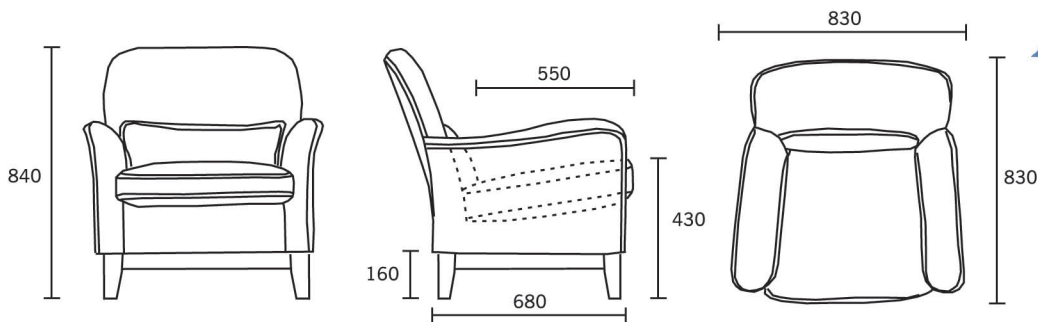

Soffa Waxholm 3,5 sits

Art 5245
Tygåtgång 12,3 m

Fåtölj Waxholm låg

Art 5246
Tygåtgång 3,9 m

Fåtölj Waxholm hög

Art 5247
Tygåtgång 5 m

Pall Waxholm

Art 5248
Tygåtgång 1,2 m

Produktinformation

Ram: Solid furu, björk, björkplywood, nozagfjäder
Sittplymå: 50% sjöfågelfjäder, 50% riven polyeter, kallskum 6 cm
Ryggplymå: 40% sjöfågelfjäder, 60% riven polyeter
Fåtöljer och pall: Solid björkstomme