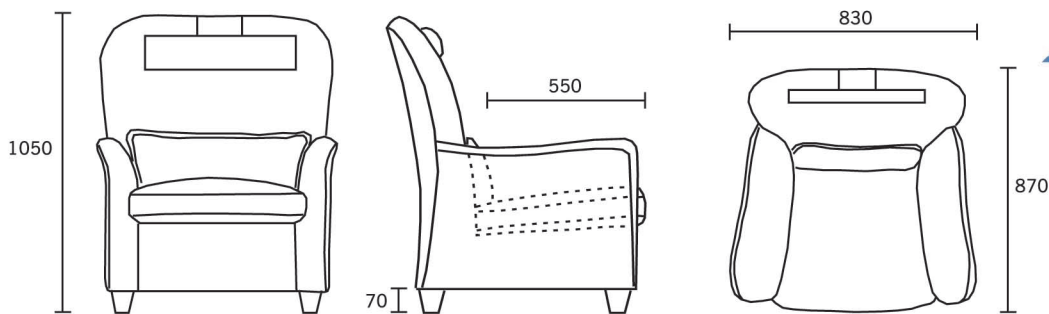

Soffa Waxholm 3,5 sits

Art 5245
Tygåtgång 12,3 m

Fåtölj Waxholm låg

Art 5246
Tygåtgång 3,9 m

Fåtölj Waxholm hög

Art 5247
Tygåtgång 5 m

Pall Waxholm

Art 5248
Tygåtgång 1,2 m

Produktinformation

Ram: Solid furu, björk, björkplywood, nozagfjäder
Sittplymå: 50% sjöfågelfjäder, 50% riven polyeter, kallskum 6 cm
Ryggplymå: 40% sjöfågelfjäder, 60% riven polyeter
Fåtöljer och pall: Solid björkstomme